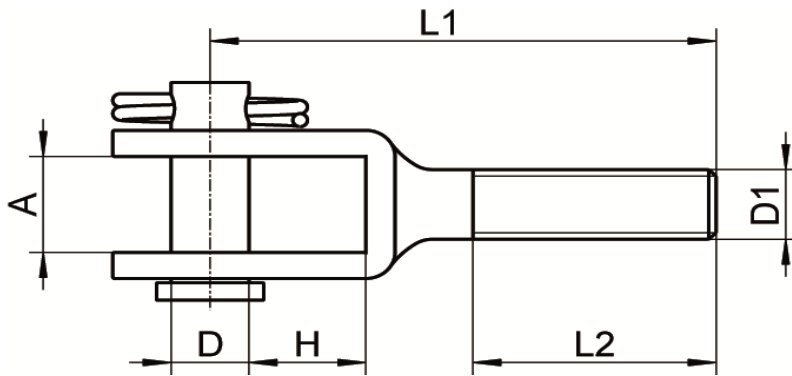

M8553

Mini-forcelle filetto sinistro, aisi 316 / A4

Small left thread Fork Studs, aisi 316 / A4

| Codice Articolo<br><i>Item Number</i> | D1<br>(mm) | D<br>(mm) | H<br>(mm) | L1<br>(mm) | L2<br>(mm) | A<br>(mm) |  Box |  Master carton |
|---------------------------------------|------------|-----------|-----------|------------|------------|-----------|---|---|
| M8553-4-6                             | M 6        | 6,0       | 10        | 47         | 25         | 9         | 10  | 300   |
| M8553-4-8                             | M 8        | 8,0       | 12        | 52         | 25         | 10        | 10  | 300   |
| M8553-4-10                            | M10        | 10        | 14        | 72         | 45         | 12        | 5   | 100   |